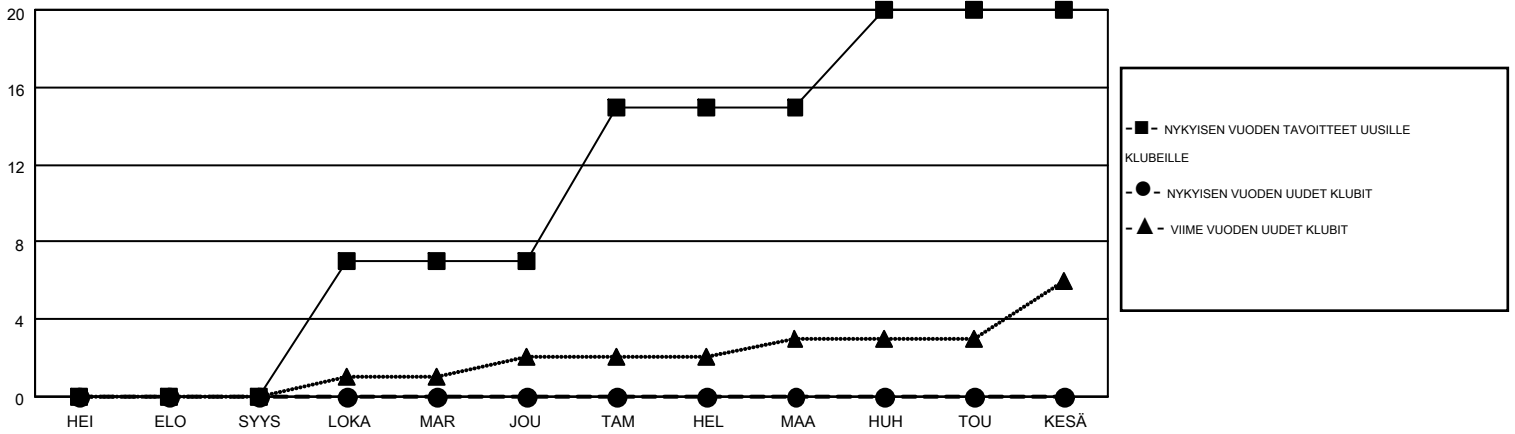

MONTHLY MEMBERSHIP PROGRESS REPORT

Results as of: 7/31/2015

Multiple District 107

LOCATION: FINLAND

GMT: KENNETH PERSSON

GMT VAALIPIIRI 4

Klubit					jäsenä				
TULOKSET 2015-2016					TULOKSET 2015-2016				
NELJÄNNES	UUDEN KLUBIN TAVOITE	UUDET KLUBIT	LOPETETUT KLUBIT	NETTOKASVU/-MENETYS	NELJÄNNES	UUDEN JÄSENEEN TAVOITE	LISÄTYT PERUSTA AJAJÄ SENET JA UUDET JÄSENET	ERONNEET JÄSENET	NETTOKASVU/-MENETYS
HEI/ELO/SYYS	0	0	0	0	HEI/ELO/SYYS	-119	16	96	-80
LOKA/MAR/JOU	7	0	0	0	LOKA/MAR/JOU	299	0	0	0
TAM/HEL/MAA	8	0	0	0	TAM/HEL/MAA	385	0	0	0
HUH/TOU/KESÄ	5	0	0	0	HUH/TOU/KESÄ	82	0	0	0

TAVOITTEET JA UUDET KLUBIT, KUMULATIIVINEN

TAVOITTEET JA JÄSENET, KUMULATIIVINEN

LAKKAUTETUT KLUBIT: 0	9 CLUBS OF 876 LISÄNNY YHDEN TAI USEAMMAN UUTTA JÄSENTÄ	SUKUPUOLIJAKAUMA MIES 18,799 (81.20%) NAINEN 4,352 (18.80%)
EROTETUT JÄSENET KUOLLUT 10 KLUBI LAKKAUTETTU 0 MUUT 86 YHTEENSÄ 96	KLIKKA TÄSTÄ LUKEAKSESI TERVEYSTARKASTUKSEN TULOKSET	PERHEYKSIKÖN JÄSENET 310 PERHEEN PÄÄJÄSEN 155 EI-PÄÄJÄSEN KOTITALOUDESSA 155