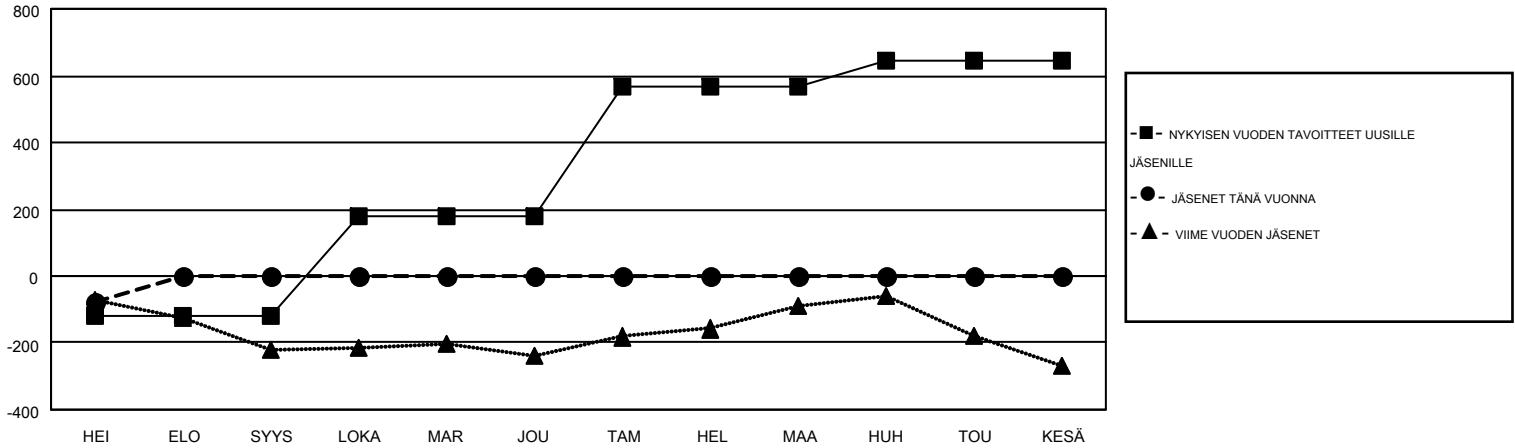

MONTHLY MEMBERSHIP PROGRESS REPORT

Results as of: 7/31/2015

Multiple District 107

LOCATION: FINLAND

GMT: KENNETH PERSSON

GMT VAALIPIIRI 4

Klubit					jäsenä				
TULOKSET 2015-2016					TULOKSET 2015-2016				
NELJÄNNES	UUDEN KLUBIN TAVOITE	UUDET KLUBIT	LOPETETUT KLUBIT	NETTOKASVU/-MENETYS	NELJÄNNES	UUDEN JÄSENEEN TAVOITE	LISÄTYT PERUSTA AJAJÄ SENET JA UUDET JÄSENET	ERONNEET JÄSENET	NETTOKASVU/-MENETYS
HEI/ELO/SYYS	0	0	0	0	HEI/ELO/SYYS	-119	16	96	-80
LOKA/MAR/JOU	7	0	0	0	LOKA/MAR/JOU	299	0	0	0
TAM/HEL/MAA	8	0	0	0	TAM/HEL/MAA	385	0	0	0
HUH/TOU/KESÄ	5	0	0	0	HUH/TOU/KESÄ	82	0	0	0

TAVOITTEET JA UUDET KLUBIT, KUMULATIIVINEN

TAVOITTEET JA JÄSENET, KUMULATIIVINEN

LAKKAUTETUT KLUBIT: 0	9 CLUBS OF 876 LISÄNNY YHDEN TAI USEAMMAN UUTTA JÄSENTÄ	SUKUPUOLIJAKAUMA MIES 18,799 (81.20%) NAINEN 4,352 (18.80%)
EROTETUT JÄSENET KUOLLUT 10 KLUBI LAKKAUTETTU 0 MUUT 86 YHTEENSÄ 96	KLIKKA TÄSTÄ LUKEAKSESI TERVEYSTARKASTUKSEN TULOKSET	PERHEYKSIKÖN JÄSENET 310 PERHEEN PÄÄJÄSEN 155 EI-PÄÄJÄSEN KOTITALOUDESSA 155